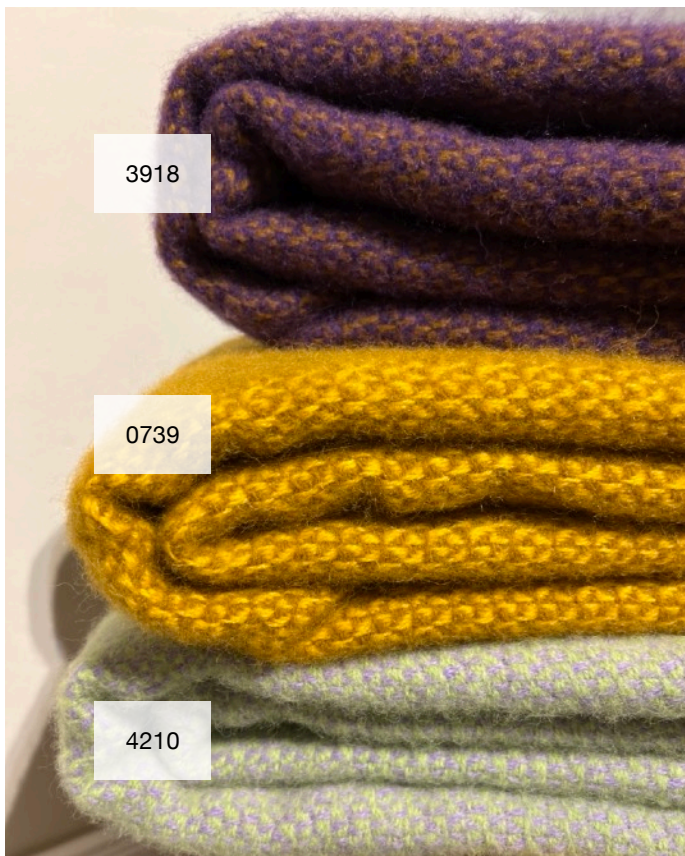

0739

3918

1437

Basic

100% Schurwolle / new wool
made in Europe

Produkte Products	Menge Units	Maße Size
Woldecke / blanket	1	130 x 180 cm

12 light grey

08 rosé

13 salbei

41 thymian

Punto

100% Baumwolle / cotton
made in Germany

Produkte Products	Menge Units	Maße Size
Woldecke / blanket	1	130 x 180 cm

new

James

100% Kaschmir / cashmere
made in Italy

Produkte Products	Menge Units	Maße Size
Woldecke / blanket	1	130 x 180 cm

08 anthracite

07 grey

38 light brown

D&T DESIGN GMBH
BREITE STRAÙE 4 - 21220 SEEVETAL

WWW.DTDESIGN.DE
PHONE: 04185 708 6884