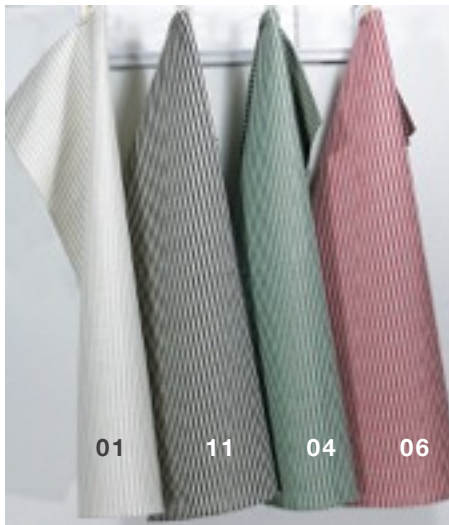

Produkte
Products

Menge
Units

Maße
Size

Gläserntuch / Kitchen Towel

6

46 x 70 cm

Country Check

Country Stripe

14

40

14

40

01

11

04

06