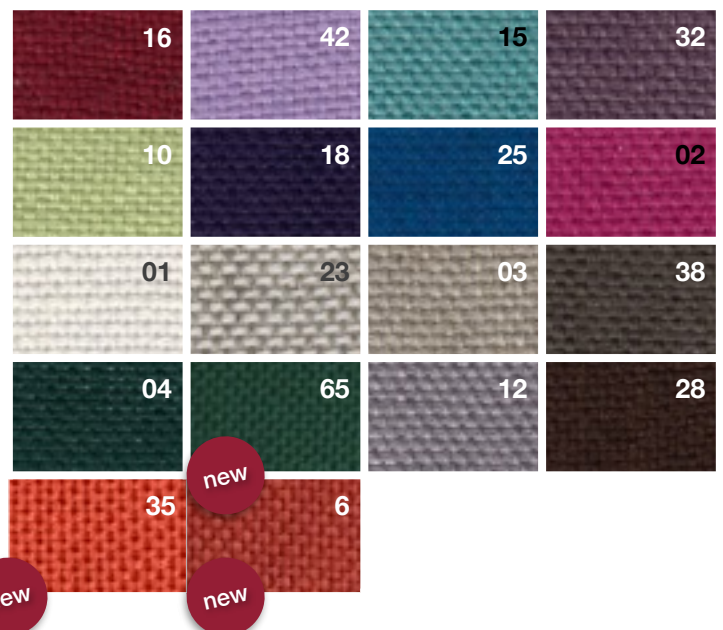

Simple Line

100% Leinen / 100% Linen
Made in Europe

Produkte Products	Menge Units	Maße Size
Tischdecke / Tablecloth	2	100 x 100 cm
Tischdecke / Tablecloth	1	140 x 140 cm
Tischdecke / Tablecloth	1	140 x 250 cm
Set / Placemat	6	40 x 50 cm
Serviette / Napkin	6	44 x 44 cm
Läufer / Runner	2	50 x 140 cm

Rustego

100% Leinen / 100% Linen
Made in Europe

Produkte Products

	Menge Units	Maße Size
Tischdecke / Tablecloth	2	94 x 94 cm
Tischdecke / Tablecloth	1	144 x 144 cm
Tischdecke / Tablecloth	1	144 x 250 cm
Set / Placemat	6	40 x 50 cm
Serviette / Napkin	6	44 x 44 cm
Läufer / Runner	2	50 x 146 cm
Kissen / Cushion Cover	2	40 x 40 cm
Kissen / Cushion Cover	2	45 x 45 cm
Kissen / Cushion Cover	2	50 x 50 cm
Kissen Piping / Pillow Piping	2	40 x 40 cm