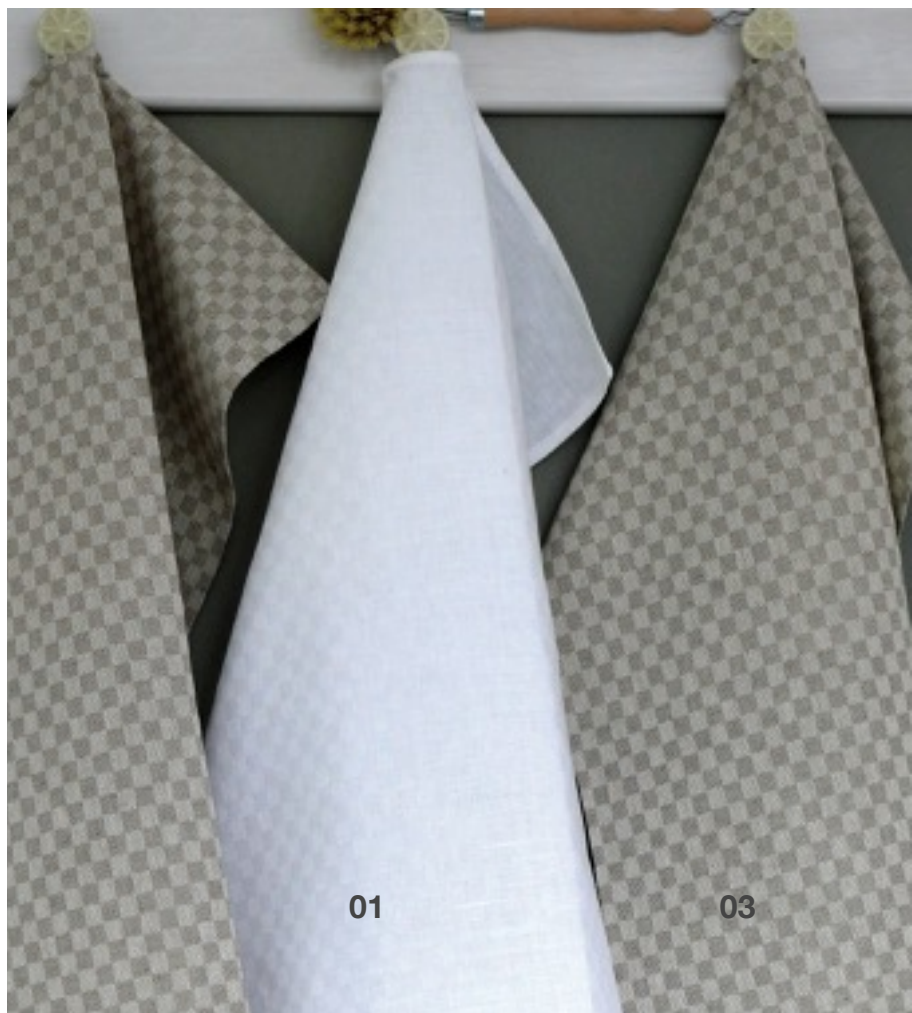

Quadro

50 % Leinen, 50 % Baumwolle
50 % Linen, 50 % Cotton
Made in Europe

Produkte Products	Menge Units	Maße Size
Kissen / Cushion Cover	2	40 x 40 cm
Kissen / Cushion Cover	2	50 x 50 cm
Tischdecke / Tablecloth	2	96 x 96 cm
Tischdecke / Tablecloth	1	146 x 146 cm
Tischdecke / Tablecloth	1	146 x 250 cm
Serviette / Napkin	6	46 x 46 cm
Set / Placemat	6	35 x 46 cm
Gläser Tuch / Kitchen Towel	6	46 x 70 cm
Läufer / Runner	2	46 x 140 cm
Kinderschürze / Apron Children	2	46 x 60 cm
Schürze / Apron Adults	1	70 x 100 cm
Topfhalter / Pot holder	2	
Küchenhandschuhe / Kitchen gloves	2