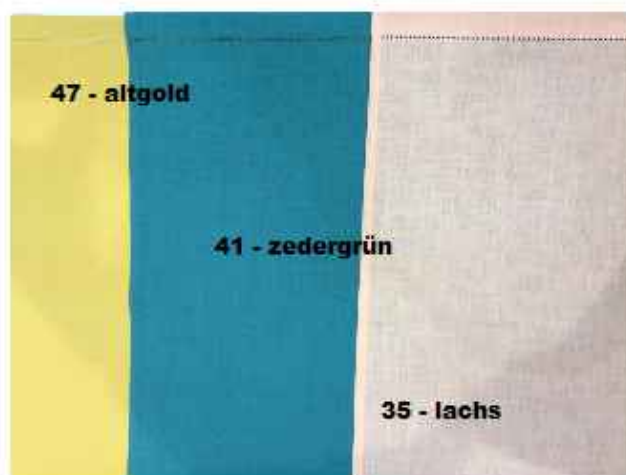

ANUIT & AJOUR

100% Leinen

A N U I T (Linen)		
Servietten, VE = 6 St.	44x44	
Set, Saum 4 cm, VE = 6 St.	33x45	
Tischdecke, VE = 2 St.	90x90	
Tischdecke	140x140	
Tischdecke	140x180	
Tischdecke	140x220	
Tischdecke	140x250	
Läufer, VE = 2 St.	50x140	
Läufer, VE = 2 St.	44x140	
Kiss.Standard, VE =2 St.	40x40	
Kissen Standard, VE =2 St.	50x50	
Kissen Plissee, VE=2 St.	40x40	
Kissen Piping, VE=2 St.	40x40	
Wendekiss, VE=2 St.	40x40	
Wendekiss, VE=2 St.	50x30	
Kiss.Standard, VE =2 St.	50x30	
Kind.Schürz.Latz, VE=2	46x62	
Erwachsenenschürze Latz		
Erw.Schürze Bistro	70x80	
Stoffcoupon à 10 m	150 cm	
Farbkarte	Pröbchen	
Farblasche (wie Ajour)	ca. 18x18	

47 - altgold

41 - zedergrün

35 - lachs