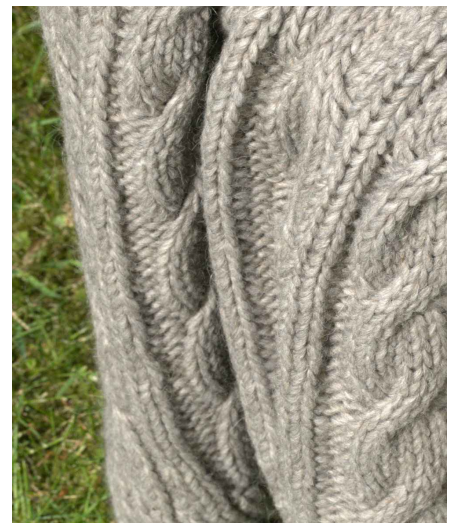

# HEIDI

**Plaids 130 x 180 cm**  
**enthält Alpaka-Wolle:**  
**50% PC – 25% Wolle – 25% Alpaka**

**neues Produkt**  
**Kollektion 2014**  
**Herbst / Winter**

**neue Strickplaids  
in eleganten  
Farben**

## JETTE

**Länge 200 cm  
auch als  
Bettüberwurf**

**enthält  
Alpakawolle!**

**JETTE** (50% PC / 25% Wol. / 25% Alp.)

Strickdecke

130 x 200

**100% Schurwolle**

Woldecken 130 x 200