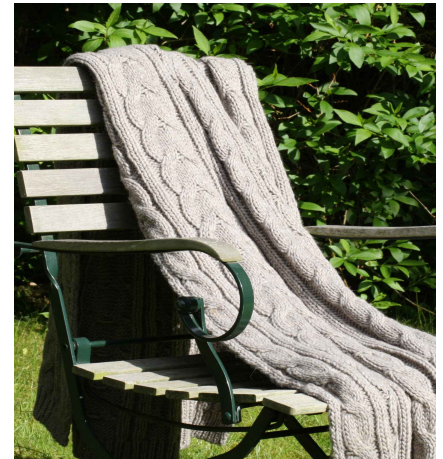

# HEIDI

**Plaids 130 x 180 cm**  
**enthält Alpaka-Wolle:**  
**50% PC – 25% Wolle – 25% Alpaka**

**neues Produkt**  
**Kollektion 2014**  
**Herbst / Winter**

**neue Strickplaids  
in eleganten  
Farben**

# JETTE

**Plaids 130 x 200**

**50% PC / 25% Wolle / 25% Alpaka**

*neues Produkt*  
**Kollektion 2014**

**edler Look in 4 Farben**